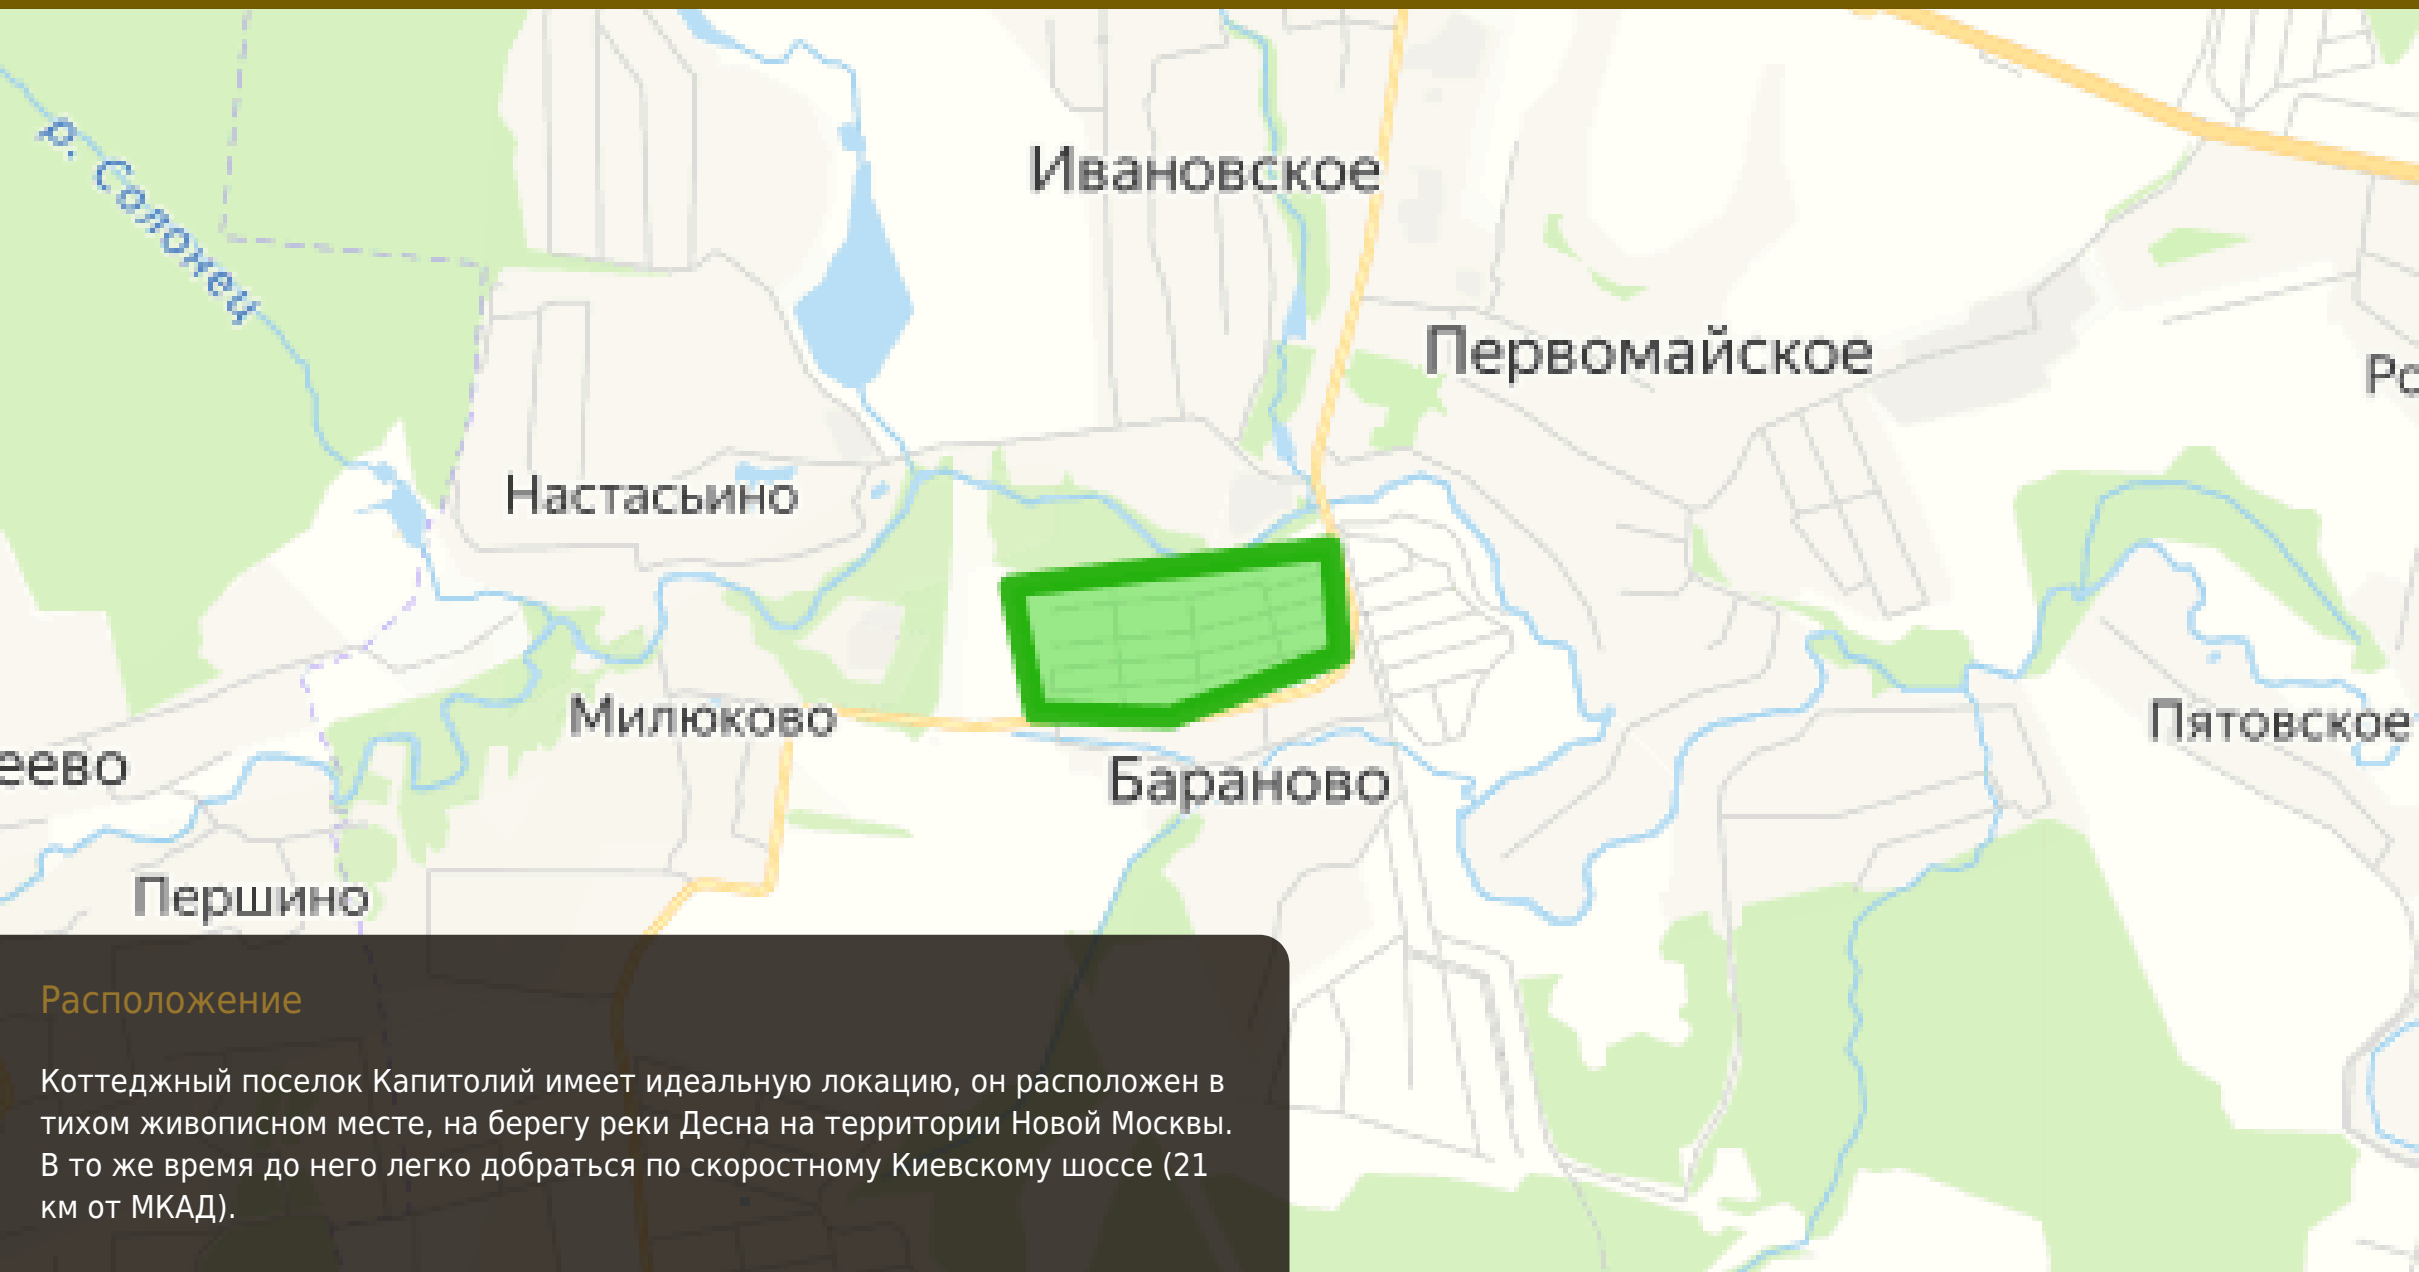

Поселок комфорт-класса
"Капитолий"

Брокер проекта - агентство Белые Ветры

Расположение

Коттеджный поселок Капитолий имеет идеальную локацию, он расположен в тихом живописном месте, на берегу реки Десна на территории Новой Москвы. В то же время до него легко добраться по скоростному Киевскому шоссе (21 км от МКАД).

Генплан

Поселок разместился на территории 20 га и поделен на 185 участков. Вашему вниманию представлен широкий спектр недвижимости: коттеджи, дуплексы, таунхаусы и участки (с подрядом и без подряда).

- Экспликация:**
- 1 Въездная группа
 - 2 Детская площадка
 - 3 р. Десна