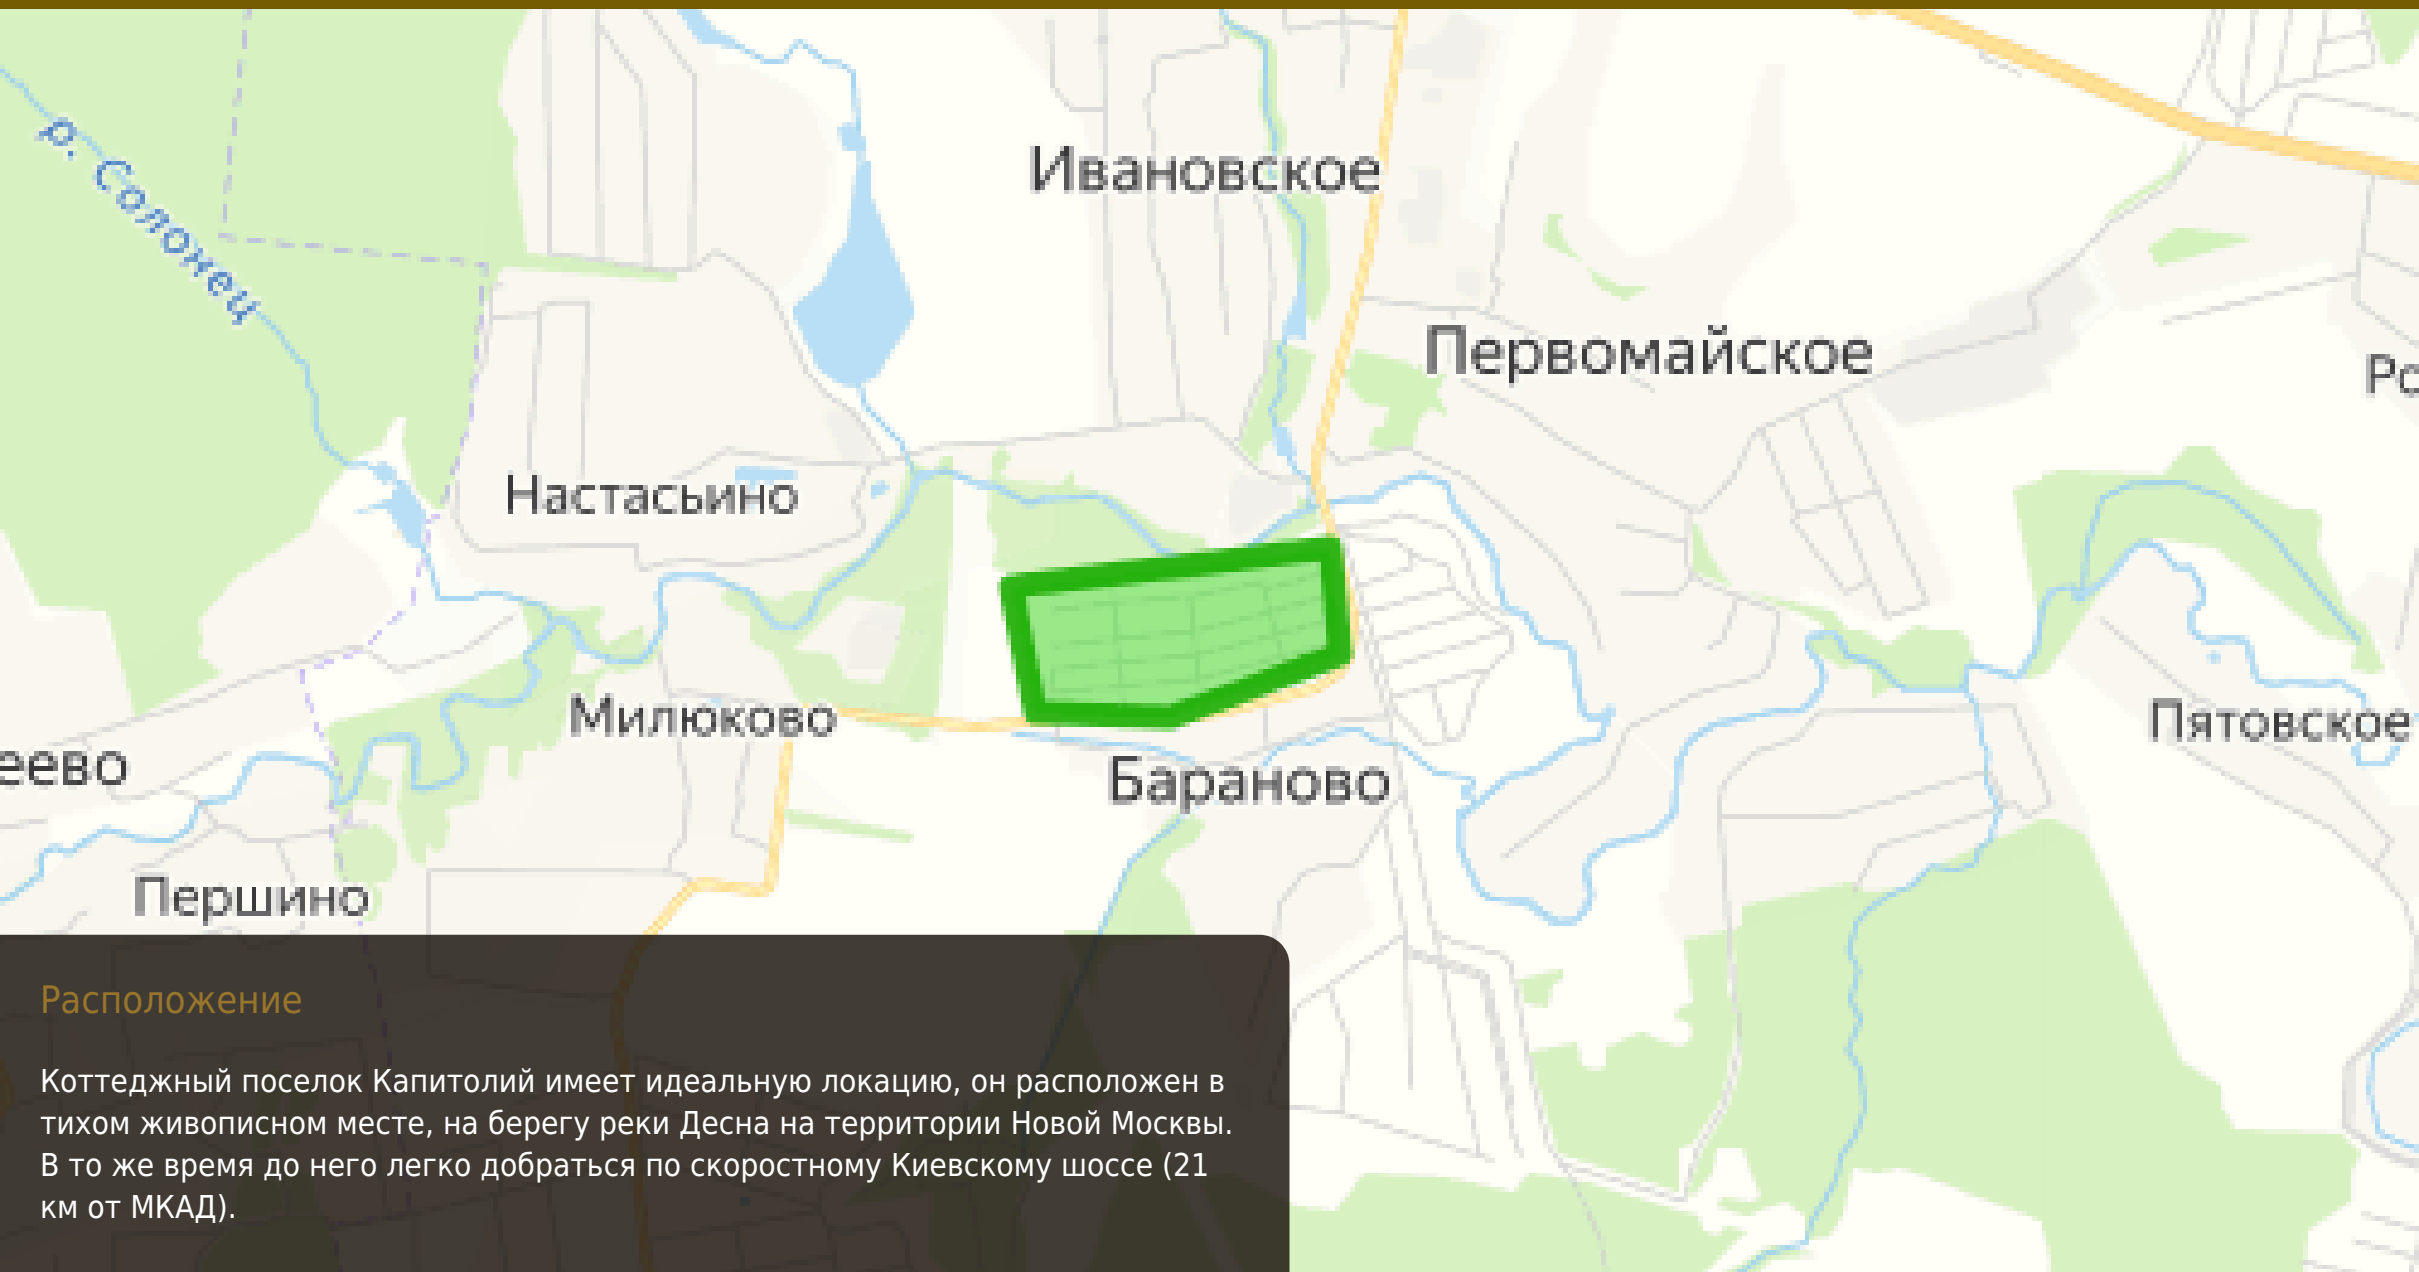

Поселок комфорт-класса
"Капитолий"

Брокер проекта - агентство Белые Ветры

Расположение

Коттеджный поселок Капитолий имеет идеальную локацию, он расположен в тихом живописном месте, на берегу реки Десна на территории Новой Москвы. В то же время до него легко добраться по скоростному Киевскому шоссе (21 км от МКАД).