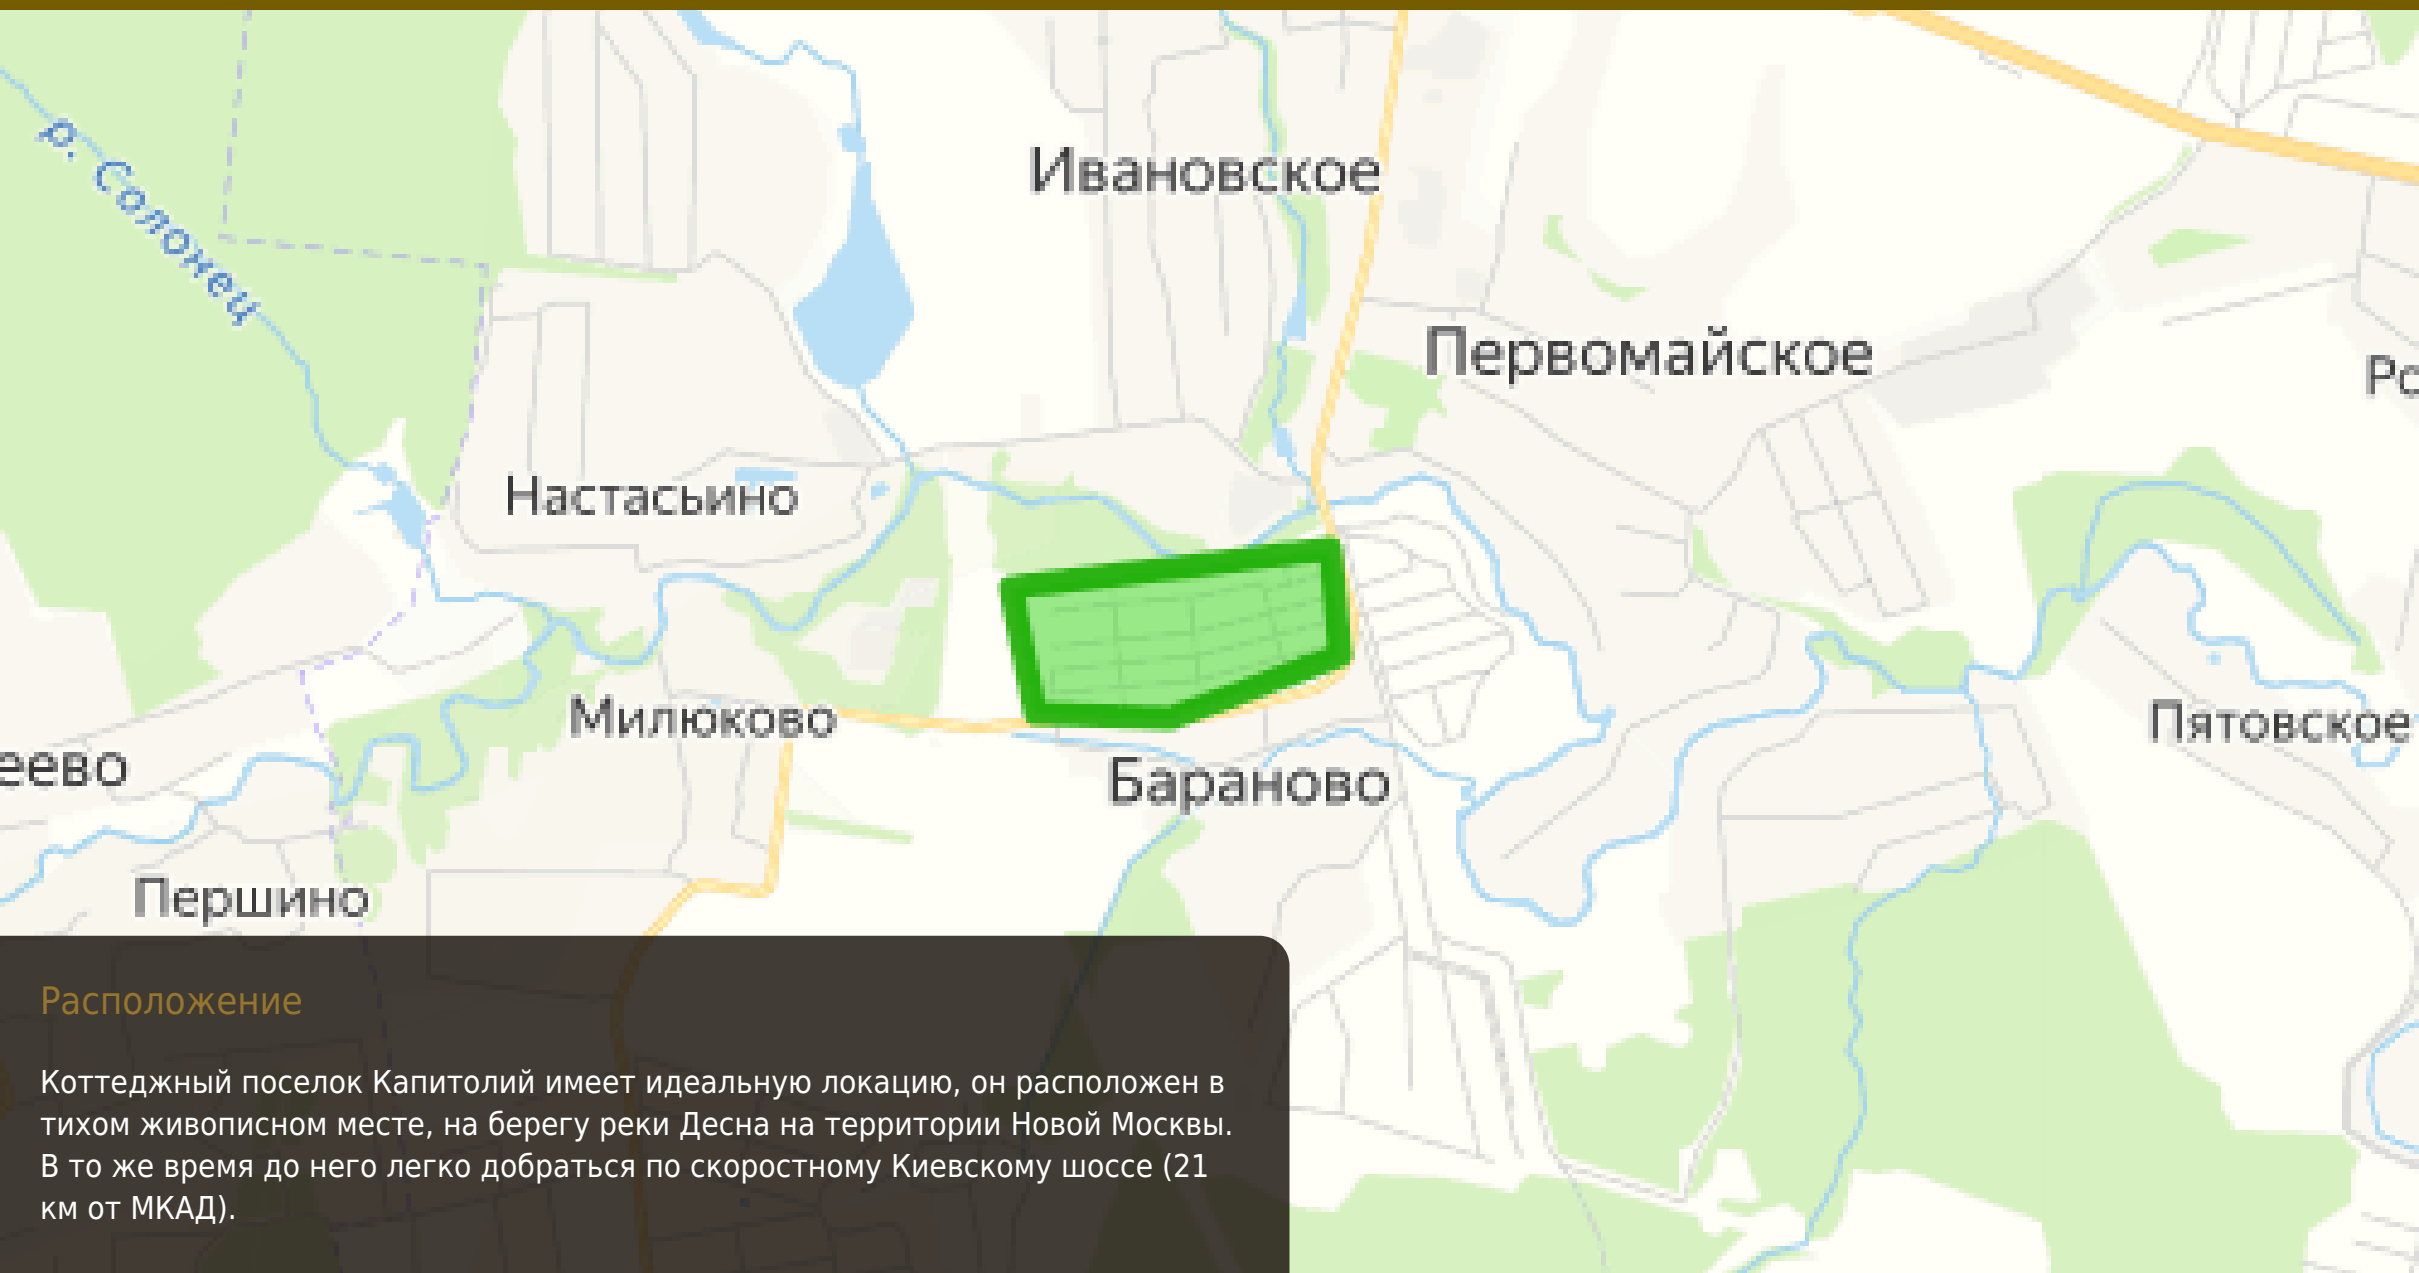

### Расположение

Коттеджный поселок Капитолий имеет идеальную локацию, он расположен в тихом живописном месте, на берегу реки Десна на территории Новой Москвы. В то же время до него легко добраться по скоростному Киевскому шоссе (21 км от МКАД).

- Экспликация:**
- 1 Въездная группа
  - 2 Детская площадка
  - 3 р. Десна