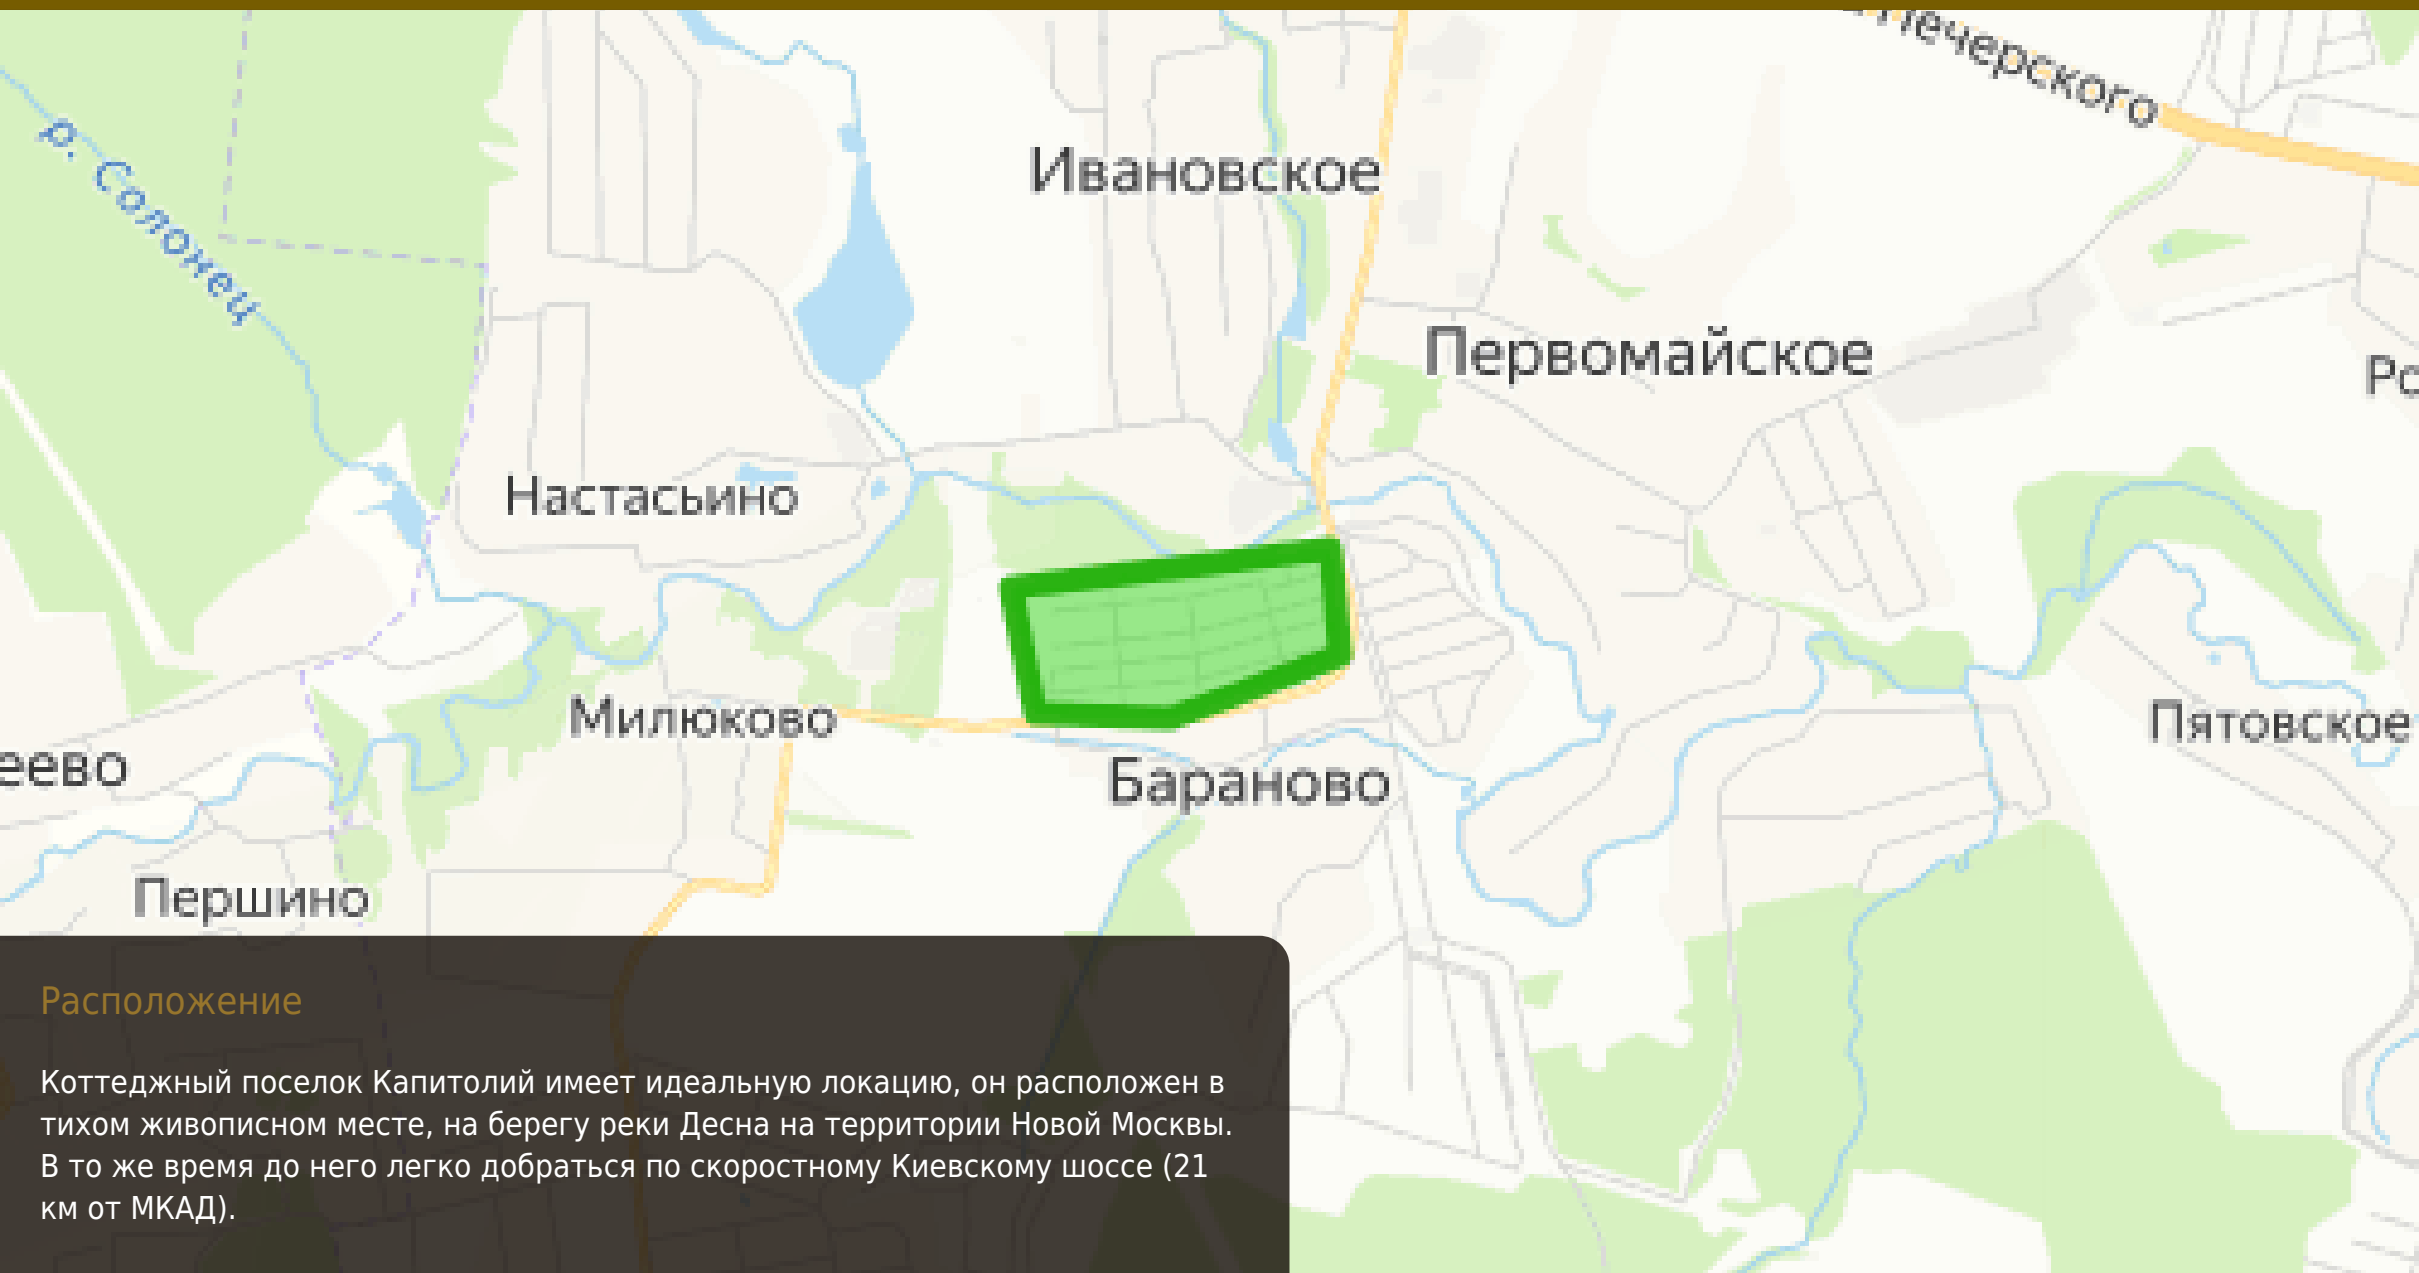

Поселок комфорт-класса
"Капитолий"

Брокер проекта - агентство Белые Ветры

Расположение

Коттеджный поселок Капитолий имеет идеальную локацию, он расположен в тихом живописном месте, на берегу реки Десна на территории Новой Москвы. В то же время до него легко добраться по скоростному Киевскому шоссе (21 км от МКАД).

Генплан

Поселок разместился на территории 20 га и поделен на 185 участков. Вашему вниманию представлен широкий спектр недвижимости: коттеджи, дуплексы, таунхаусы и участки (с подрядом и без подряда).

- Экспликация:**
- 1 Въездная группа
 - 2 Детская площадка
 - 3 р. Десна